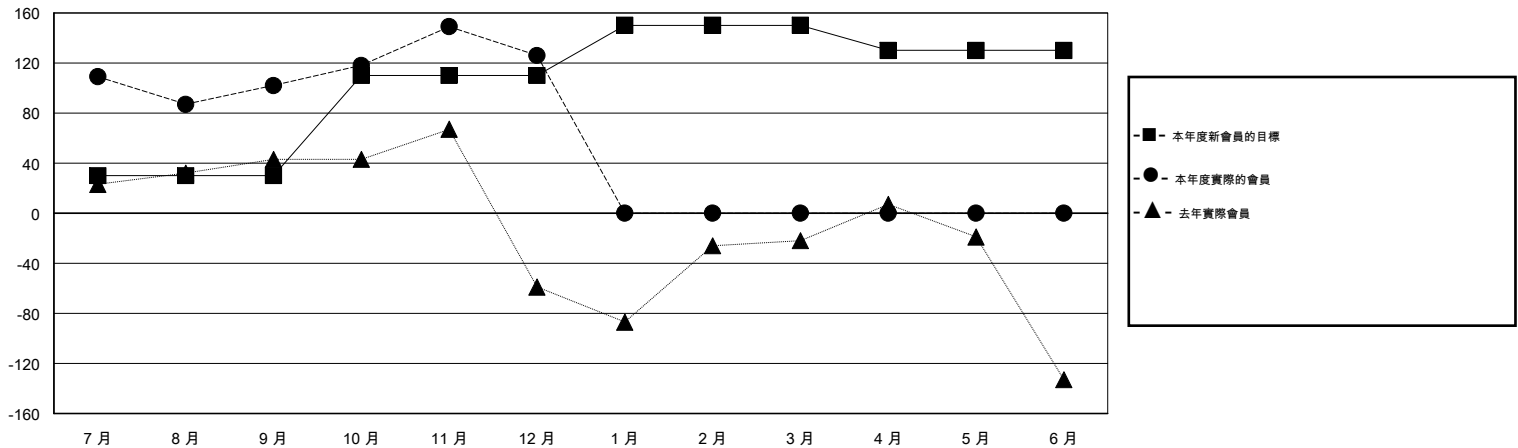

MONTHLY MEMBERSHIP PROGRESS REPORT

District 300B2

Results as of: 12/31/2015

GMT: PEI-JEN CHEN

地點 REP OF CHINA

GMT憲章區 5

分會				
成果 2015-2016				
季	新分會目標	新會	會員流失的分會	淨增/減
7月/8月/9月	0	0	1	-1
10月/11月/12月	1	2	0	2
1月/2月/3月	0	0	0	0
4月/5月/6月	0	0	0	0

位會員@每位須繳				
成果 2015-2016				
季	新會員目標	增加的授證/新會員	退會人數	淨增/減
7月/8月/9月	30	139	37	102
10月/11月/12月	80	108	84	24
1月/2月/3月	40	0	0	0
4月/5月/6月	-20	0	0	0

目標與實際新會累積

目標和實際會員累積

已取消的分會: 1

38 CLUBS OF 56 增添1位或以上的新會員

性別分佈

男 1,759 (73.94%)
女 620 (26.06%)