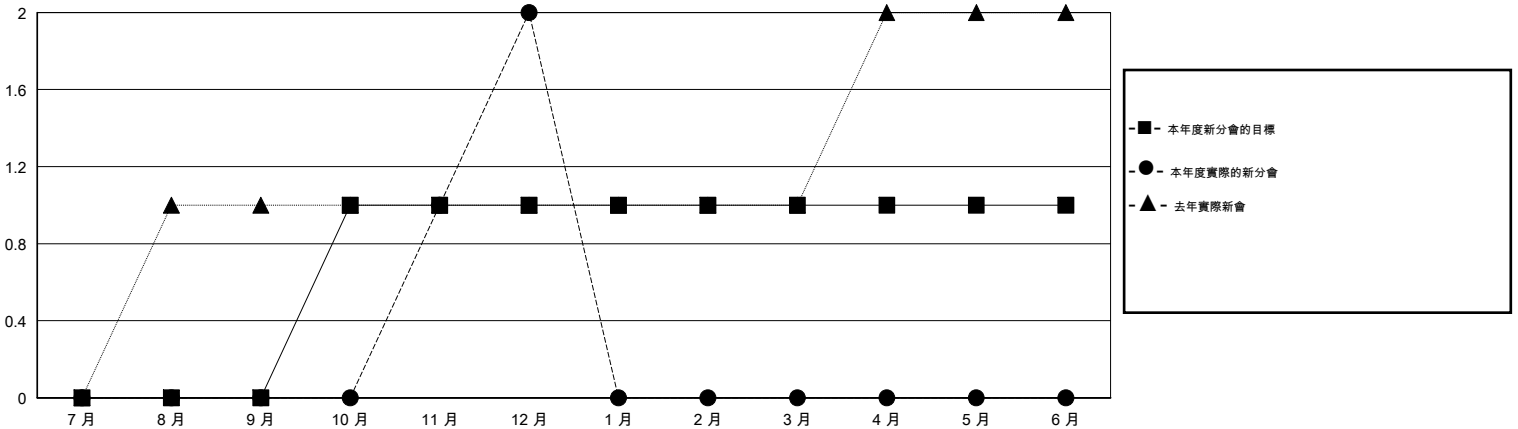

MONTHLY MEMBERSHIP PROGRESS REPORT

District 300B2

Results as of: 12/31/2015

GMT: PEI-JEN CHEN

地點 REP OF CHINA

GMT憲章區 5

分會				
成果 2015-2016				
季	新分會目標	新會	會員流失的分會	淨增/減
7月/8月/9月	0	0	1	-1
10月/11月/12月	1	2	0	2
1月/2月/3月	0	0	0	0
4月/5月/6月	0	0	0	0

位會員@每位須繳				
成果 2015-2016				
季	新會員目標	增加的授證/新會員	退會人數	淨增/減
7月/8月/9月	30	139	37	102
10月/11月/12月	80	108	84	24
1月/2月/3月	40	0	0	0
4月/5月/6月	-20	0	0	0

目標與實際新會累積

目標和實際會員累積

已取消的分會: 1

38 CLUBS OF 56 增添1位或以上的新會員

性別分佈

男 1,759 (73.94%)
女 620 (26.06%)